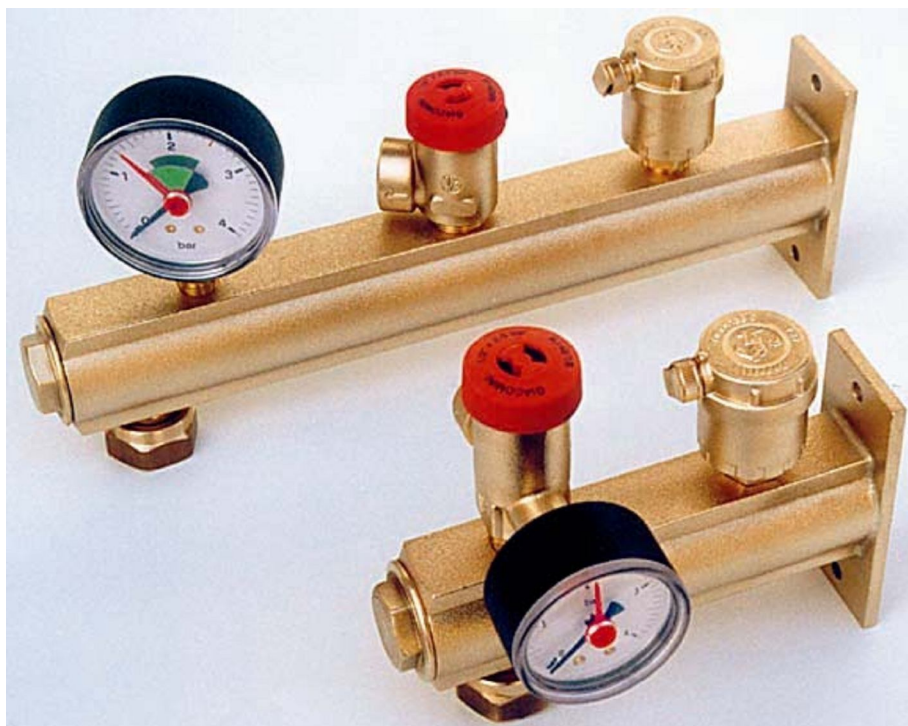

MEGFELELŐSÉGI NYILATKOZAT

CSOLLÁK LÁSZLÓ
Szerelvénygyártó
Egyéni vállalkozó

Mint a termék gyártója kijelenti, hogy az

TARTÁLYTARTÓK

beépítésre alkalmasak.

GYÁL 2008-04-01.

Losonczy Ferencné

.....
Minőségbiztosítási vezető

TARTÁLYTARTÓK

Ezen termékek *Csollák László* vállalkozó műhelyében készülnek.
Felhasználási terület: Fűtési és vízellátó rendszerekhez

Termék típusa: TN 100 Tartálytartó test
TK 100 Tartálytartó test

Anyaga: Sárgaréz

Műszaki jellemzők: Zárt tágulási tartály rögzítése, biztonsági szelep, nyomásmérő, aut légtelenítő szerelhetőségének biztosítása.

Szavatosság: A termék tartósságát a gyártó szavatolja.

A szavatossági idő a vásárlás napján lép életbe, melynek igazolása a vásárló kötelessége.