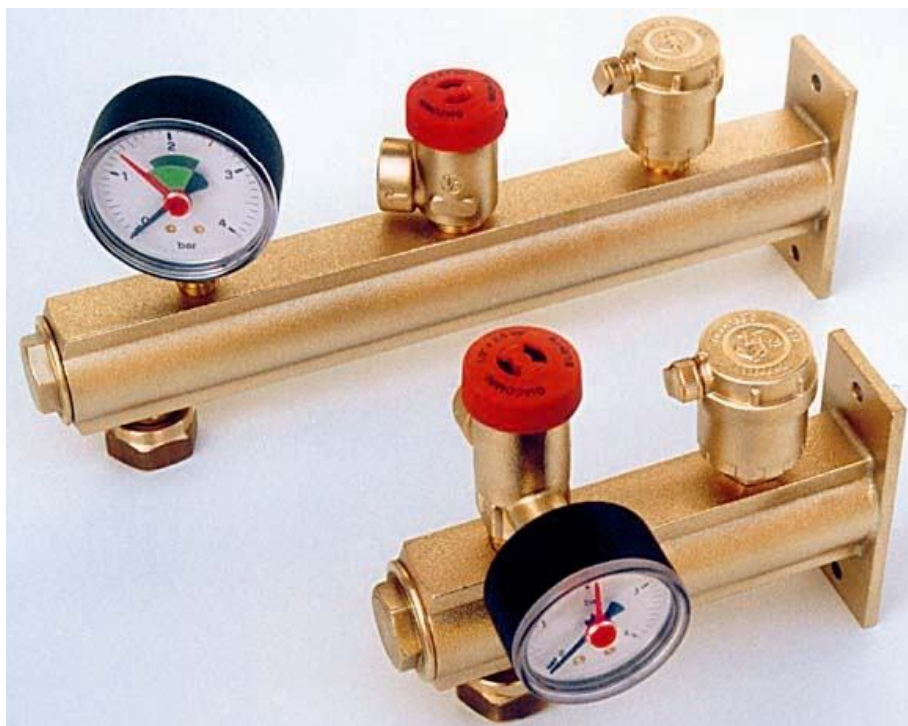

MEGFELELŐSÉGI NYILATKOZAT

CSOLLÁK LÁSZLÓ
Szerelvénygyártó
Egyéni vállalkozó

Mint a termék gyártója kijelenti, hogy a

TARTÁLYTARTÓK

beépítésre alkalmasak.

GYÁL 2012,09,01.

Székely Melinda

.....
Minőségbiztosítási vezető

TARTÁLYTARTÓK

Ezen termékek *Csollák László* vállalkozó műhelyében készülnek.

Felhasználási terület: Fűtési és vízellátó rendszerekhez

Anyaga: Sárgaréz

Termék típusa: TN 100 Tartálytartó test

TK 100 Tartálytartó test

Műszaki jellemzők: Zárt tágulási tartály rögzítése, biztonsági szelep, nyomásmérő, aut légtelenítő szerelhetőségének biztosítása.

Szavatosság: A termék tartósságát a gyártó szavatolja.

A szavatossági idő a vásárlás napján lép életbe, melynek igazolása a vásárló kötelessége.